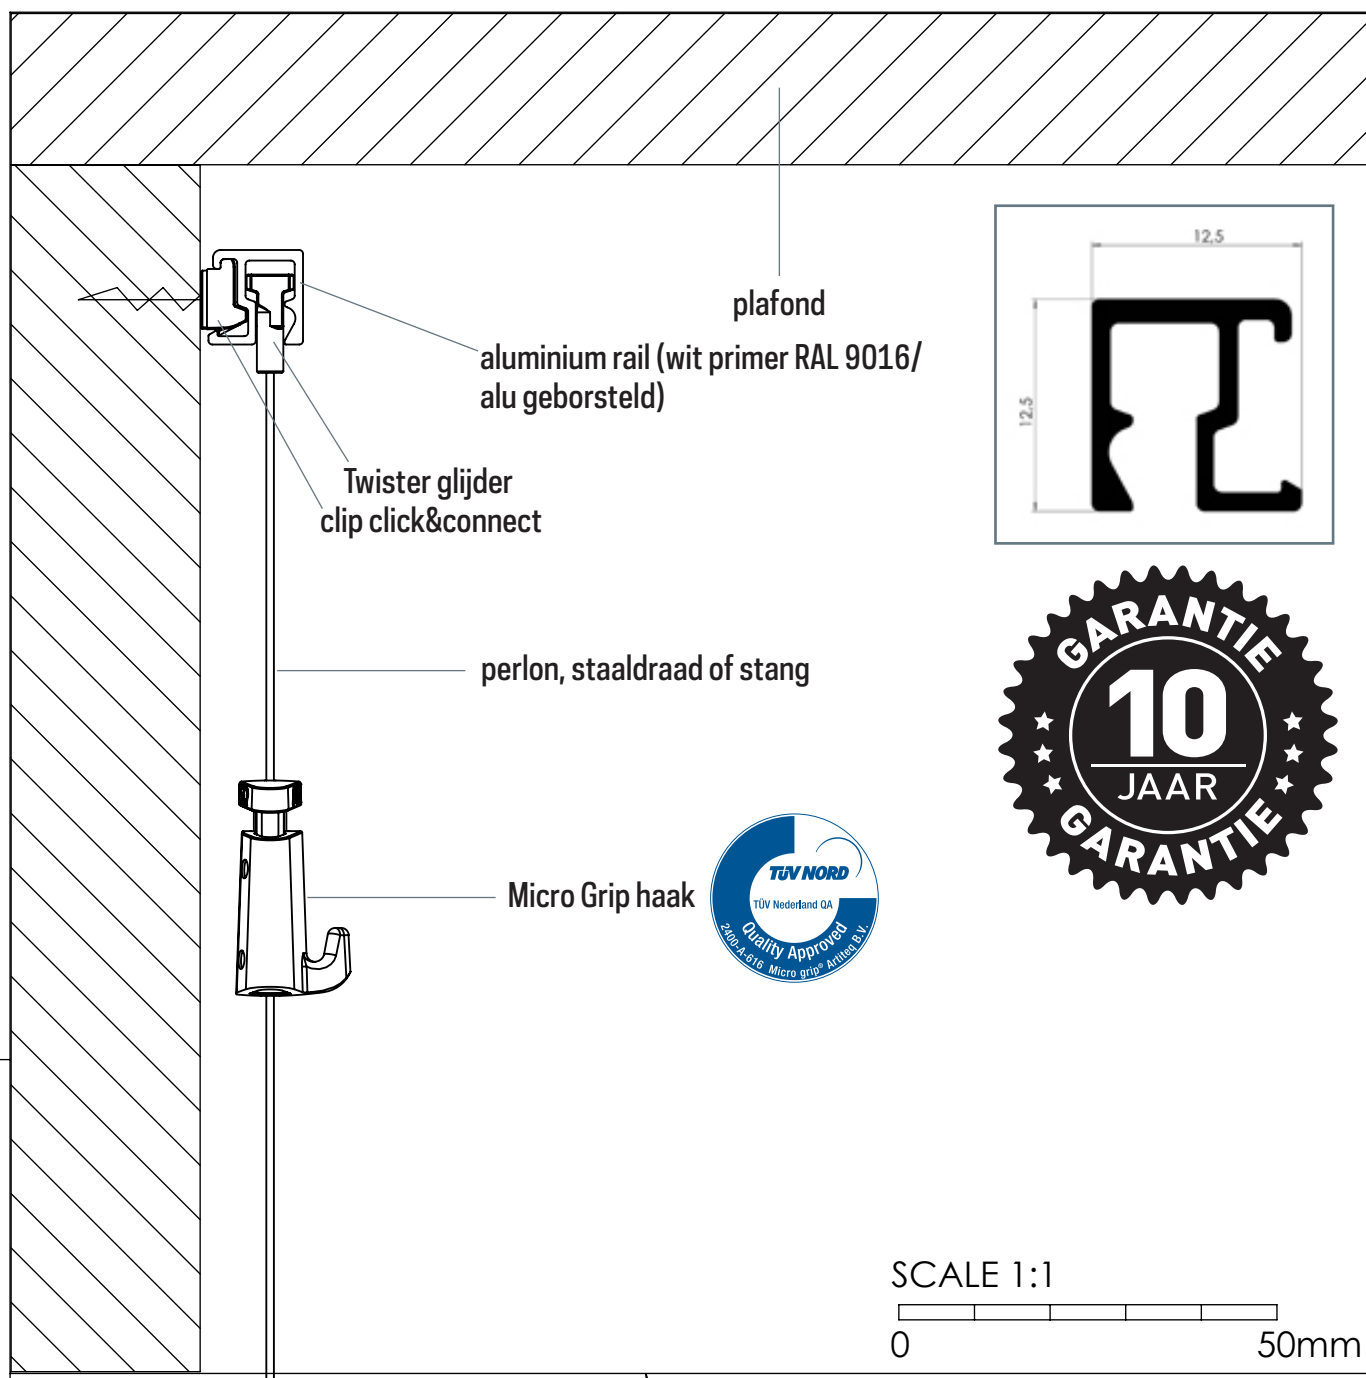

CONTOUR RAIL

20 kg/m

Installatievideo:

ARTITEQ
HERASTRAAT 39
5047 TX TILBURG (NL)
T +31 (0)13 572 90 70
project@artiteq.com