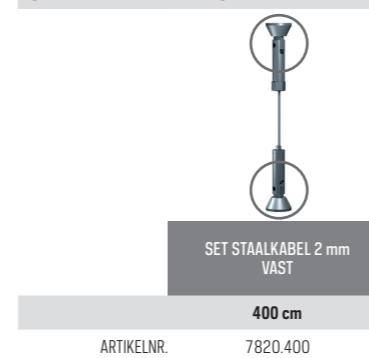

DISPLAY IT FIXED

STAALKABELSET

SET STAALKABEL 2 mm VAST

400 cm

ARTIKELNR. 7820.400