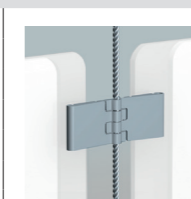

### Display It: professioneel en overzichtelijk

Met het presentatiesysteem Display It kunt u uw mededelingen of documenten professioneel en overzichtelijk presenteren. De kunststof lijsten van het systeem zijn eenvoudig te monteren en op de juiste hoogte te verschuiven. Dankzij de E-clip voor Display It is de inhoud van de kunststof lijsten binnen een paar tellen te verwisselen. Ook kunnen hierdoor de lijsten makkelijk aan elkaar gekoppeld worden, waardoor een horizontale en verticale presentatie mogelijk is. Dit presentatiesysteem is uitermate geschikt voor de makelaardij of als presentatiemiddel voor afdelingen in ziekenhuizen en andere instellingen. Display It heeft een Flex (flexibele montage) en Fixed (vaste montage) uitvoering. De Display It Flex uitvoering wordt gebruikt in combinatie met een ophangrail en stangen, die eenvoudig in de rail te verplaatsen zijn.

### STAALKABELSET

SET STAALKABEL 2 mm VAST

400 cm

ARTIKELNR. 7820.400

### KLEMMEN

E-CLIP

2 mm

ARTIKELNR. 7805.005

KLEM

2-4 mm

ARTIKELNR. 7805.001

DUBBELE KLEM