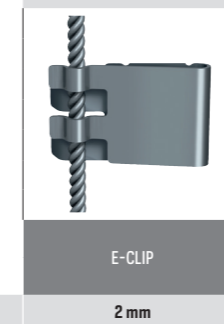

### STAALKABELSET

SET STAALKABEL 2 mm VAST

400 cm

ARTIKELNR. 7820.400

### KLEMMEN

E-CLIP

2 mm

ARTIKELNR. 7805.005

KLEM

2-4 mm

ARTIKELNR. 7805.001

DUBBELE KLEM