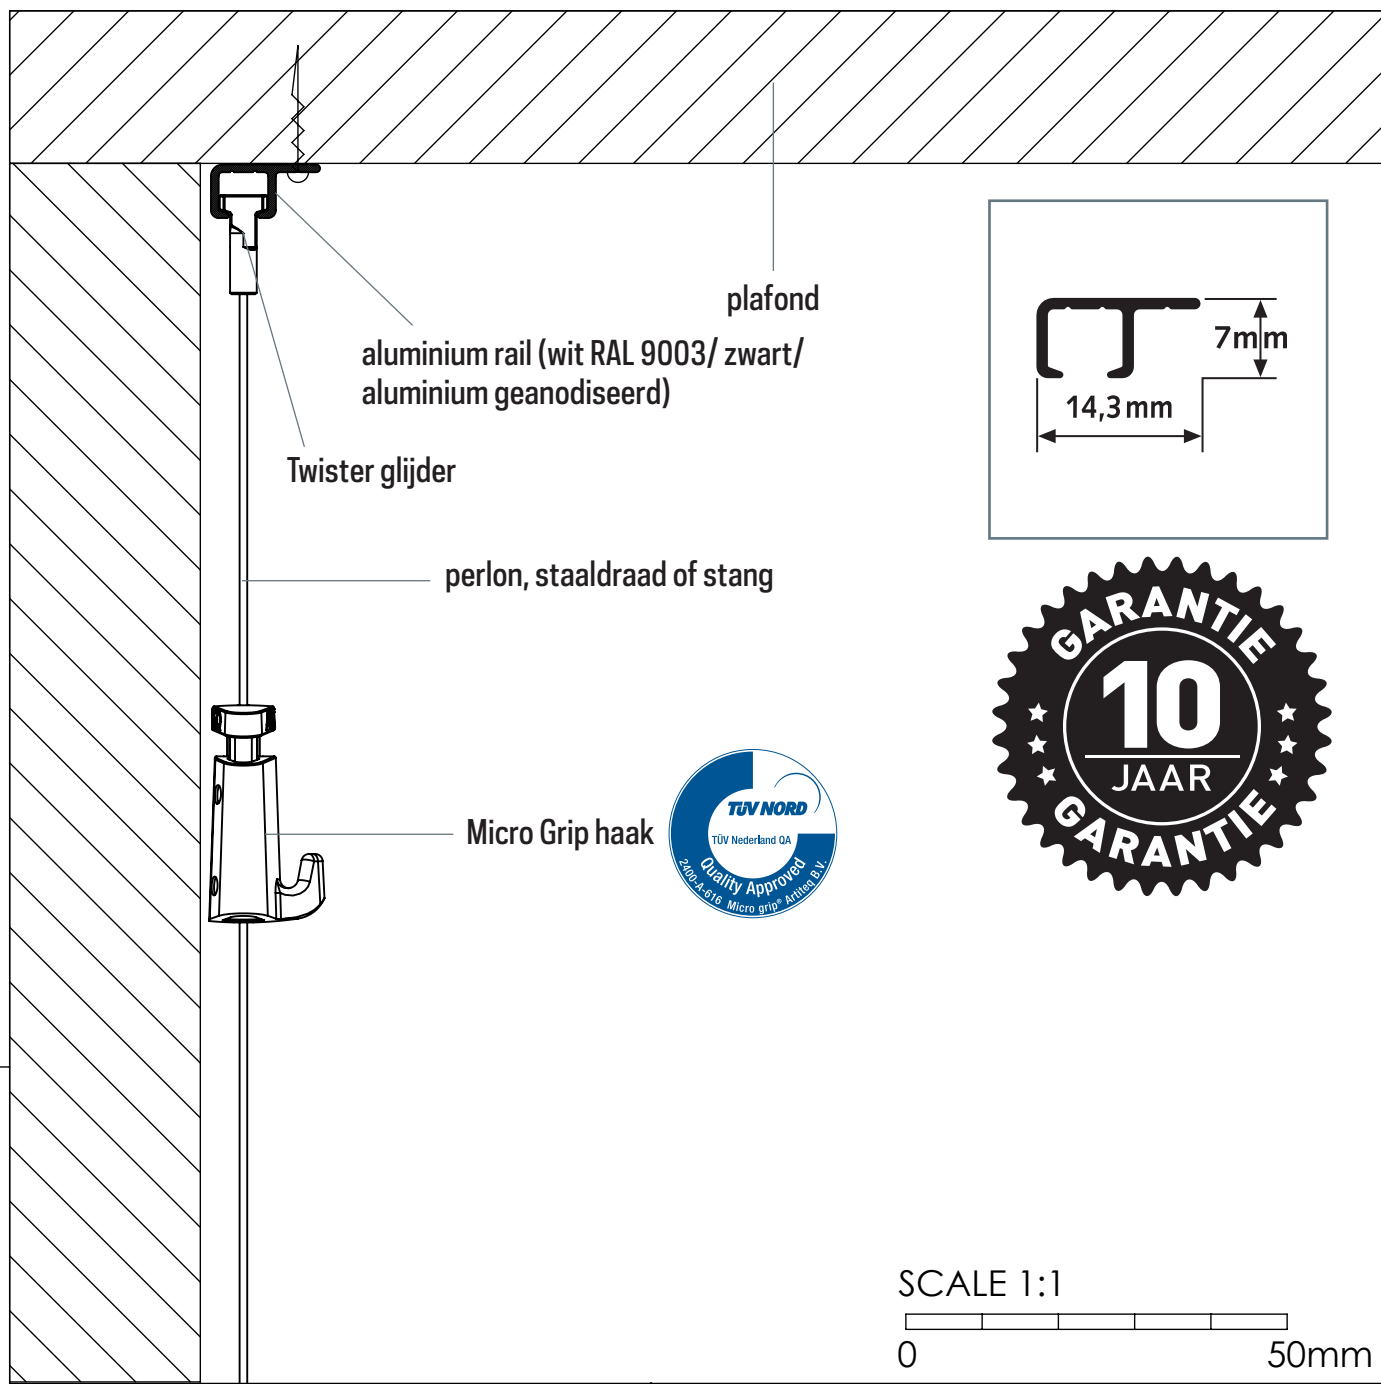

TOP RAIL

20 kg/m

Installatievideo:

ARTITEQ
HERASTRAAT 39
5047 TX TILBURG (NL)
T +31 (0)13 572 90 70
project@artiteq.com